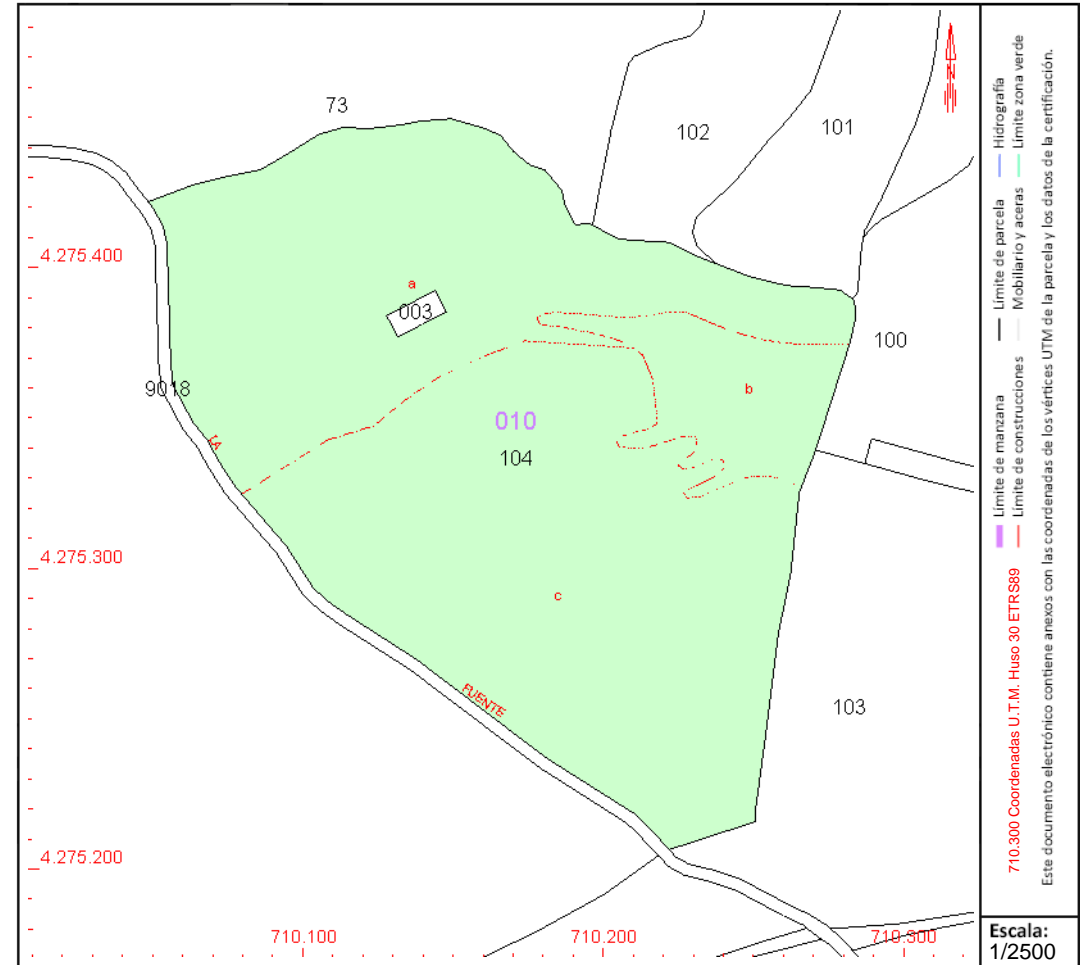

CONSULTA DESCRIPTIVA Y GRÁFICA DE DATOS CATASTRALES DE BIEN INMUEBLE

Referencia catastral: 03079A010001040000KU

DATOS DESCRIPTIVOS DEL INMUEBLE

Localización:

Polígono 10 Parcela 104
DEROCA. IBI [ALICANTE]

Clase: RÚSTICO

Uso principal: Agrario

Superficie construida:

Año construcción:

Cultivo

Subparcela	Cultivo/aprovechamiento	Intensidad Productiva	Superficie m ²
a	AM Almendro seco	03	6.680
a	O- Olivos seco	02	6.680
b	MM Pinar maderable	01	3.003
c	O- Olivos seco	02	17.814

PARCELA

Superficie gráfica: 34.178 m²

Participación del inmueble: 100,00 %

Tipo:

Este documento no es una certificación catastral, pero sus datos pueden ser verificados a través del "Acceso a datos catastrales no protegidos de la SEC"